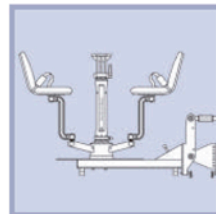

# GF-16 Crane System

Remote

Platform 1 person

Platform 2 persons

Remote: max. bracket height 50' 2"

*Remote: max. Höhe 1.531 cm*

1 person: max. platform height 37'

*1 Person: max. Plattformhöhe 1.130 cm*

2 persons: max. platform height 29' 4"

*2 Personen: max. Plattformhöhe 895 cm*

# Technical Specifications

	Arm Reach Armlänge	Max. Height* Max. Höhe	Max. payload Max. Belastung	Max. Counterweight Max. Tariergewicht	Crane weight excl. counterweights Eigengewicht Kran ohne Tariergewicht
 1	336 cm / 11'	423 cm / 13' 10"	250 kg / 550 lbs	274 kg / 602 lbs	603 kg / 1.326 lbs
 2	434 cm / 14' 2"	501 cm / 16' 5"	250 kg / 550 lbs	424 kg / 932 lbs	620 kg / 1.364 lbs
 3	534 cm / 17' 6"	581 cm / 19'	250 kg / 550 lbs	554 kg / 1.218 lbs	672 kg / 1.478 lbs
 4	631 cm / 20' 8"	658 cm / 21' 7"	250 kg / 550 lbs	718 kg / 1.579 lbs	692 kg / 1.522 lbs
 5	731 cm / 23' 11"	738 cm / 24' 2"	250 kg / 550 lbs	896 kg / 1.971 lbs	711 kg / 1.564 lbs
 6	829 cm / 27' 2"	816 cm / 26' 9"	250 kg / 550 lbs	1.078 kg / 2.371 lbs	748 kg / 1.645 lbs
 7	929 cm / 30' 5"	895 cm / 29' 4"	250 kg / 550 lbs	1.274 kg / 2.802 lbs	783 kg / 1.722 lbs
 8	1027 cm / 33' 8"	973 cm / 31' 11"	140 kg / 308 lbs	1.022 kg / 2.248 lbs	787 kg / 1.731 lbs
 9	1.127 cm / 36' 11"	1.053 cm / 34' 6"	140 kg / 308 lbs	1.148 kg / 2.525 lbs	818 kg / 1.799 lbs
 10	1.225 cm / 40' 2"	1.130 cm / 37'	130 kg / 286 lbs	1.330 kg / 2.926 lbs	838 kg / 1.843 lbs
 11	1.286 cm / 42' 2"	1.217 cm / 39' 11"	85 kg / 187 lbs	974 kg / 2.142 lbs	788 kg / 1.733 lbs
 12	1.383 cm / 45' 4"	1.294 cm / 42' 5"	85 kg / 187 lbs	1.134 kg / 2.494 lbs	824 kg / 1.812 lbs
 13	1.483 cm / 48' 7"	1.374 cm / 45'	80 kg / 176 lbs	1.218 kg / 2.679 lbs	837 kg / 1.841 lbs
 14	1.581 cm / 51' 10"	1.452 cm / 47' 7"	80 kg / 176 lbs	1.394 kg / 3.066 lbs	858 kg / 1.887 lbs
 15	1.681 cm / 55' 1"	1.531 cm / 50' 2"	60 kg / 132 lbs	1.362 kg / 2.996 lbs	869 kg / 1.911 lbs