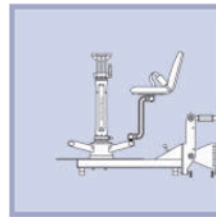

# GF-16 Crane System

Remote

Platform 1 person

Platform 2 persons

Remote: max. bracket height 50' 2"

*Remote: max. Höhe 1.531 cm*

1 person: max. platform height 37'

*1 Person: max. Plattformhöhe 1.130 cm*

2 persons: max. platform height 29' 4"

*2 Personen: max. Plattformhöhe 895 cm*

# Technical Specifications

	Arm Reach Armlänge	Max. Height* Max. Höhe	Max. payload Max. Belastung	Max. Counterweight Max. Tariergewicht	Crane weight excl. counterweights Eigengewicht Kran ohne Tariergewicht
 1	336 cm / 11'	423 cm / 13' 10"	250 kg / 550 lbs	274 kg / 602 lbs	603 kg / 1.326 lbs
 2	434 cm / 14' 2"	501 cm / 16' 5"	250 kg / 550 lbs	424 kg / 932 lbs	620 kg / 1.364 lbs
 3	534 cm / 17' 6"	581 cm / 19'	250 kg / 550 lbs	554 kg / 1.218 lbs	672 kg / 1.478 lbs
 4	631 cm / 20' 8"	658 cm / 21' 7"	250 kg / 550 lbs	718 kg / 1.579 lbs	692 kg / 1.522 lbs
 5	731 cm / 23' 11"	738 cm / 24' 2"	250 kg / 550 lbs	896 kg / 1.971 lbs	711 kg / 1.564 lbs
 6	829 cm / 27' 2"	816 cm / 26' 9"	250 kg / 550 lbs	1.078 kg / 2.371 lbs	748 kg / 1.645 lbs
 7	929 cm / 30' 5"	895 cm / 29' 4"	250 kg / 550 lbs	1.274 kg / 2.802 lbs	783 kg / 1.722 lbs
 8	1027 cm / 33' 8"	973 cm / 31' 11"	140 kg / 308 lbs	1.022 kg / 2.248 lbs	787 kg / 1.731 lbs
 9	1.127 cm / 36' 11"	1.053 cm / 34' 6"	140 kg / 308 lbs	1.148 kg / 2.525 lbs	818 kg / 1.799 lbs
 10	1.225 cm / 40' 2"	1.130 cm / 37'	130 kg / 286 lbs	1.330 kg / 2.926 lbs	838 kg / 1.843 lbs
 11	1.286 cm / 42' 2"	1.217 cm / 39' 11"	85 kg / 187 lbs	974 kg / 2.142 lbs	788 kg / 1.733 lbs
 12	1.383 cm / 45' 4"	1.294 cm / 42' 5"	85 kg / 187 lbs	1.134 kg / 2.494 lbs	824 kg / 1.812 lbs
 13	1.483 cm / 48' 7"	1.374 cm / 45'	80 kg / 176 lbs	1.218 kg / 2.679 lbs	837 kg / 1.841 lbs
 14	1.581 cm / 51' 10"	1.452 cm / 47' 7"	80 kg / 176 lbs	1.394 kg / 3.066 lbs	858 kg / 1.887 lbs
 15	1.681 cm / 55' 1"	1.531 cm / 50' 2"	60 kg / 132 lbs	1.362 kg / 2.996 lbs	869 kg / 1.911 lbs