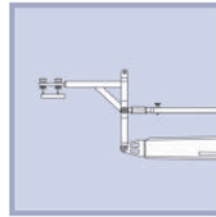

# GF-16 Crane System

Remote

Platform 1 person

Platform 2 persons

Remote: max. bracket height 50' 2"

*Remote: max. Höhe 1.531 cm*

1 person: max. platform height 37'

*1 Person: max. Plattformhöhe 1.130 cm*

2 persons: max. platform height 29' 4"

*2 Personen: max. Plattformhöhe 895 cm*

# Technical Specifications

	Arm Reach Armlänge	Max. Height* Max. Höhe	Max. payload Max. Belastung	Max. Counterweight Max. Tariergewicht	Crane weight excl. counterweights Eigengewicht Kran ohne Tariergewicht
 1	336 cm / 11'	423 cm / 13' 10"	250 kg / 550 lbs	274 kg / 602 lbs	603 kg / 1.326 lbs
 2	434 cm / 14' 2"	501 cm / 16' 5"	250 kg / 550 lbs	424 kg / 932 lbs	620 kg / 1.364 lbs
 3	534 cm / 17' 6"	581 cm / 19'	250 kg / 550 lbs	554 kg / 1.218 lbs	672 kg / 1.478 lbs
 4	631 cm / 20' 8"	658 cm / 21' 7"	250 kg / 550 lbs	718 kg / 1.579 lbs	692 kg / 1.522 lbs
 5	731 cm / 23' 11"	738 cm / 24' 2"	250 kg / 550 lbs	896 kg / 1.971 lbs	711 kg / 1.564 lbs
 6	829 cm / 27' 2"	816 cm / 26' 9"	250 kg / 550 lbs	1.078 kg / 2.371 lbs	748 kg / 1.645 lbs
 7	929 cm / 30' 5"	895 cm / 29' 4"	250 kg / 550 lbs	1.274 kg / 2.802 lbs	783 kg / 1.722 lbs
 8	1027 cm / 33' 8"	973 cm / 31' 11"	140 kg / 308 lbs	1.022 kg / 2.248 lbs	787 kg / 1.731 lbs
 9	1.127 cm / 36' 11"	1.053 cm / 34' 6"	140 kg / 308 lbs	1.148 kg / 2.525 lbs	818 kg / 1.799 lbs
 10	1.225 cm / 40' 2"	1.130 cm / 37'	130 kg / 286 lbs	1.330 kg / 2.926 lbs	838 kg / 1.843 lbs
 11	1.286 cm / 42' 2"	1.217 cm / 39' 11"	85 kg / 187 lbs	974 kg / 2.142 lbs	788 kg / 1.733 lbs
 12	1.383 cm / 45' 4"	1.294 cm / 42' 5"	85 kg / 187 lbs	1.134 kg / 2.494 lbs	824 kg / 1.812 lbs
 13	1.483 cm / 48' 7"	1.374 cm / 45'	80 kg / 176 lbs	1.218 kg / 2.679 lbs	837 kg / 1.841 lbs
 14	1.581 cm / 51' 10"	1.452 cm / 47' 7"	80 kg / 176 lbs	1.394 kg / 3.066 lbs	858 kg / 1.887 lbs
 15	1.681 cm / 55' 1"	1.531 cm / 50' 2"	60 kg / 132 lbs	1.362 kg / 2.996 lbs	869 kg / 1.911 lbs